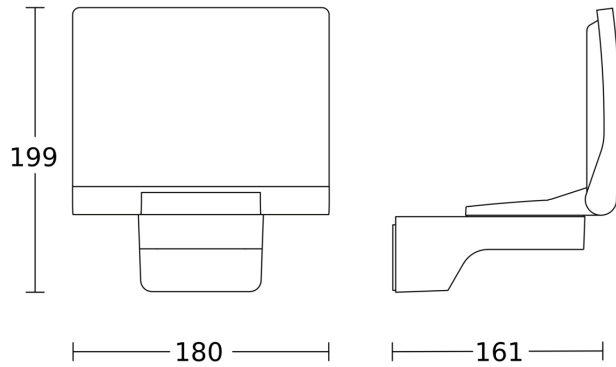

XLED PRO 240

V2 wit
EAN 4007841 068103
art.nr. 068103

Maten